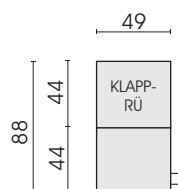

Modell 0001 Pro.Bier ist auch als Outdoorvariante erhältlich!
Informationen hierzu entnehmen Sie bitte der Produktinfo OD0001 Pro.Bier.

Seitenansicht **Typ 572**

Seitenansicht **Typ 584**

□ = Label

Funktionssitzkissen
39 x 78
572

Funktionssitzkissen
49 x 88
584