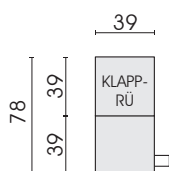

Modell 0001 Pro.Bier ist auch als Outdoorvariante erhältlich!
Informationen hierzu entnehmen Sie bitte der Produktinfo OD0001 Pro.Bier.

Seitenansicht **Typ 572**

Seitenansicht **Typ 584**

□ = Label

Funktionssitzkissen
39 x 78
572

Funktionssitzkissen
49 x 88
584