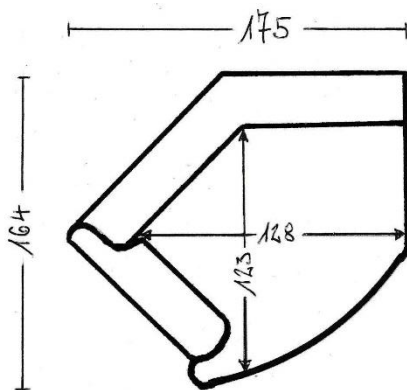

Kuscheleck-Kombination,
ca. 162 x 312 cm breit;
ABVL – 1,75(120) AR
Stoff Klara 158 niagara;
Sitzkomfort Sandwich;
Metallfuss MF1 gebürstet;
Sitzhöhe 45 cm

Maße der „Kuschel-Type“ ABVL
bzw. gespiegelt bei der Type ABVR

Kuscheleck-Kombination, ca. 162 x 312 cm breit;
ABVL – 1(60) – 1AR(60) Relax mit Motor inkl. Kopfstütze 55
Stoff Klara 158 niagara; Sitzkomfort Sandwich;
Metallfuss MF1 gebürstet; Sitzhöhe 45 cm

Eck-Kombination, ca. 253 x 229 cm breit;
2,5AL – E1ABRdrehbar
Leder WM anthrazit; Sitzkomfort Sandwich;
Metallkufe MR1 schwarz; Sitzhöhe 45 cm