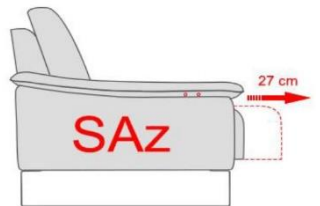

**LUXUS
BEZAHLBAR!
ZUGREIFEN
LOHNT SICH**

NEU!!!
Relax-Verstellung
jetzt auch mit
Funk-Fernbedienung

furnplan
3D - Planungsprogramm und Konfigurator

Sitzauszug

oder

Relaxfunktion

Abbildung: 3SAzAR – Longchair LAL; ca. 177 x 280 cm; Leder WM anthrazit; Sitzkomfort Sandwich soft; Metallkufe MR 1 gebürstet 17 cm; Sitzhöhe 45 cm; Kopfstütze

Motorischer Sitzauszug

mittels Sensortasten, die sich seitlich an der Unterseite des Armauflagekissens befinden, wird der motorische Sitzauszug stufenlos gesteuert. Die Sitztiefe kann dadurch maximal um ca. 27 cm vergrößert werden. Technisch bedingt ist der Sitzauszug für 2-Sitzer, 2,5-Sitzer und 3-Sitzer verfügbar; nicht jedoch für den 3,5-Sitzer!