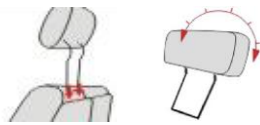

47 cm

17 cm

Standard

höhe

45 cm

2 Sitzkomforte - 1 Preis

Kopfstütze 55 cm und
100 cm breit mit
Rastomat variabel in
jedem Rückenteil
einsteckbar

Sandwich