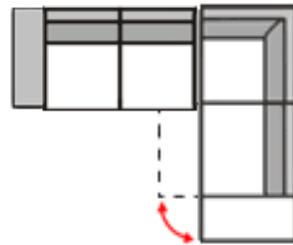

Kuscheleck-Kombination,
ca. 162 x 312 cm breit;
ABVL – 1,75(120) AR
Stoff Klara 158 niagara;
Sitzkomfort Sandwich;
Metallfuss MF1 gebürstet;
Sitzhöhe 45 cm

Maße der „Kuschel-Type“ ABVL
bzw. gespiegelt bei der Type ABVR

Kuscheleck-Kombination, ca. 162 x 312 cm breit;
ABVL – 1(60) – 1AR(60) Relax mit Motor inkl. Kopfstütze 55
Stoff Klara 158 niagara; Sitzkomfort Sandwich;
Metallfuss MF1 gebürstet; Sitzhöhe 45 cm

Eck-Kombination, ca. 253 x 229 cm breit;
2,5AL – E1ABRdrehbar
Leder WM anthrazit; Sitzkomfort Sandwich;
Metallkufe MR1 schwarz; Sitzhöhe 45 cm