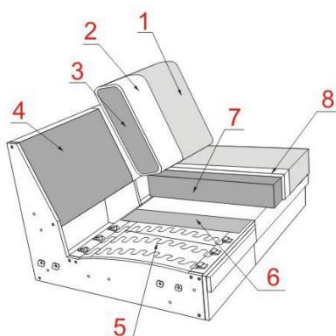

- 1 Bezug Ihrer Wahl
- 2 Dienenwattenabdeckung
- 3 Rückenkissen (Silikon)
- 4 Spanplatte
- 5 Wellen-Unterfederung
- 6 Polster
- 7 V1-SANDWICH; V2-HR FEST
- 8 Dienenwattenabdeckung