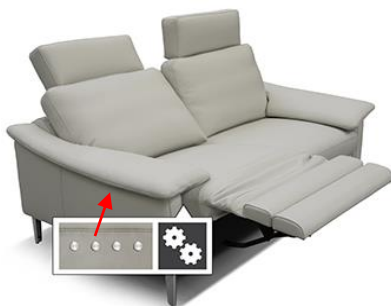

Sensortasten - Standard