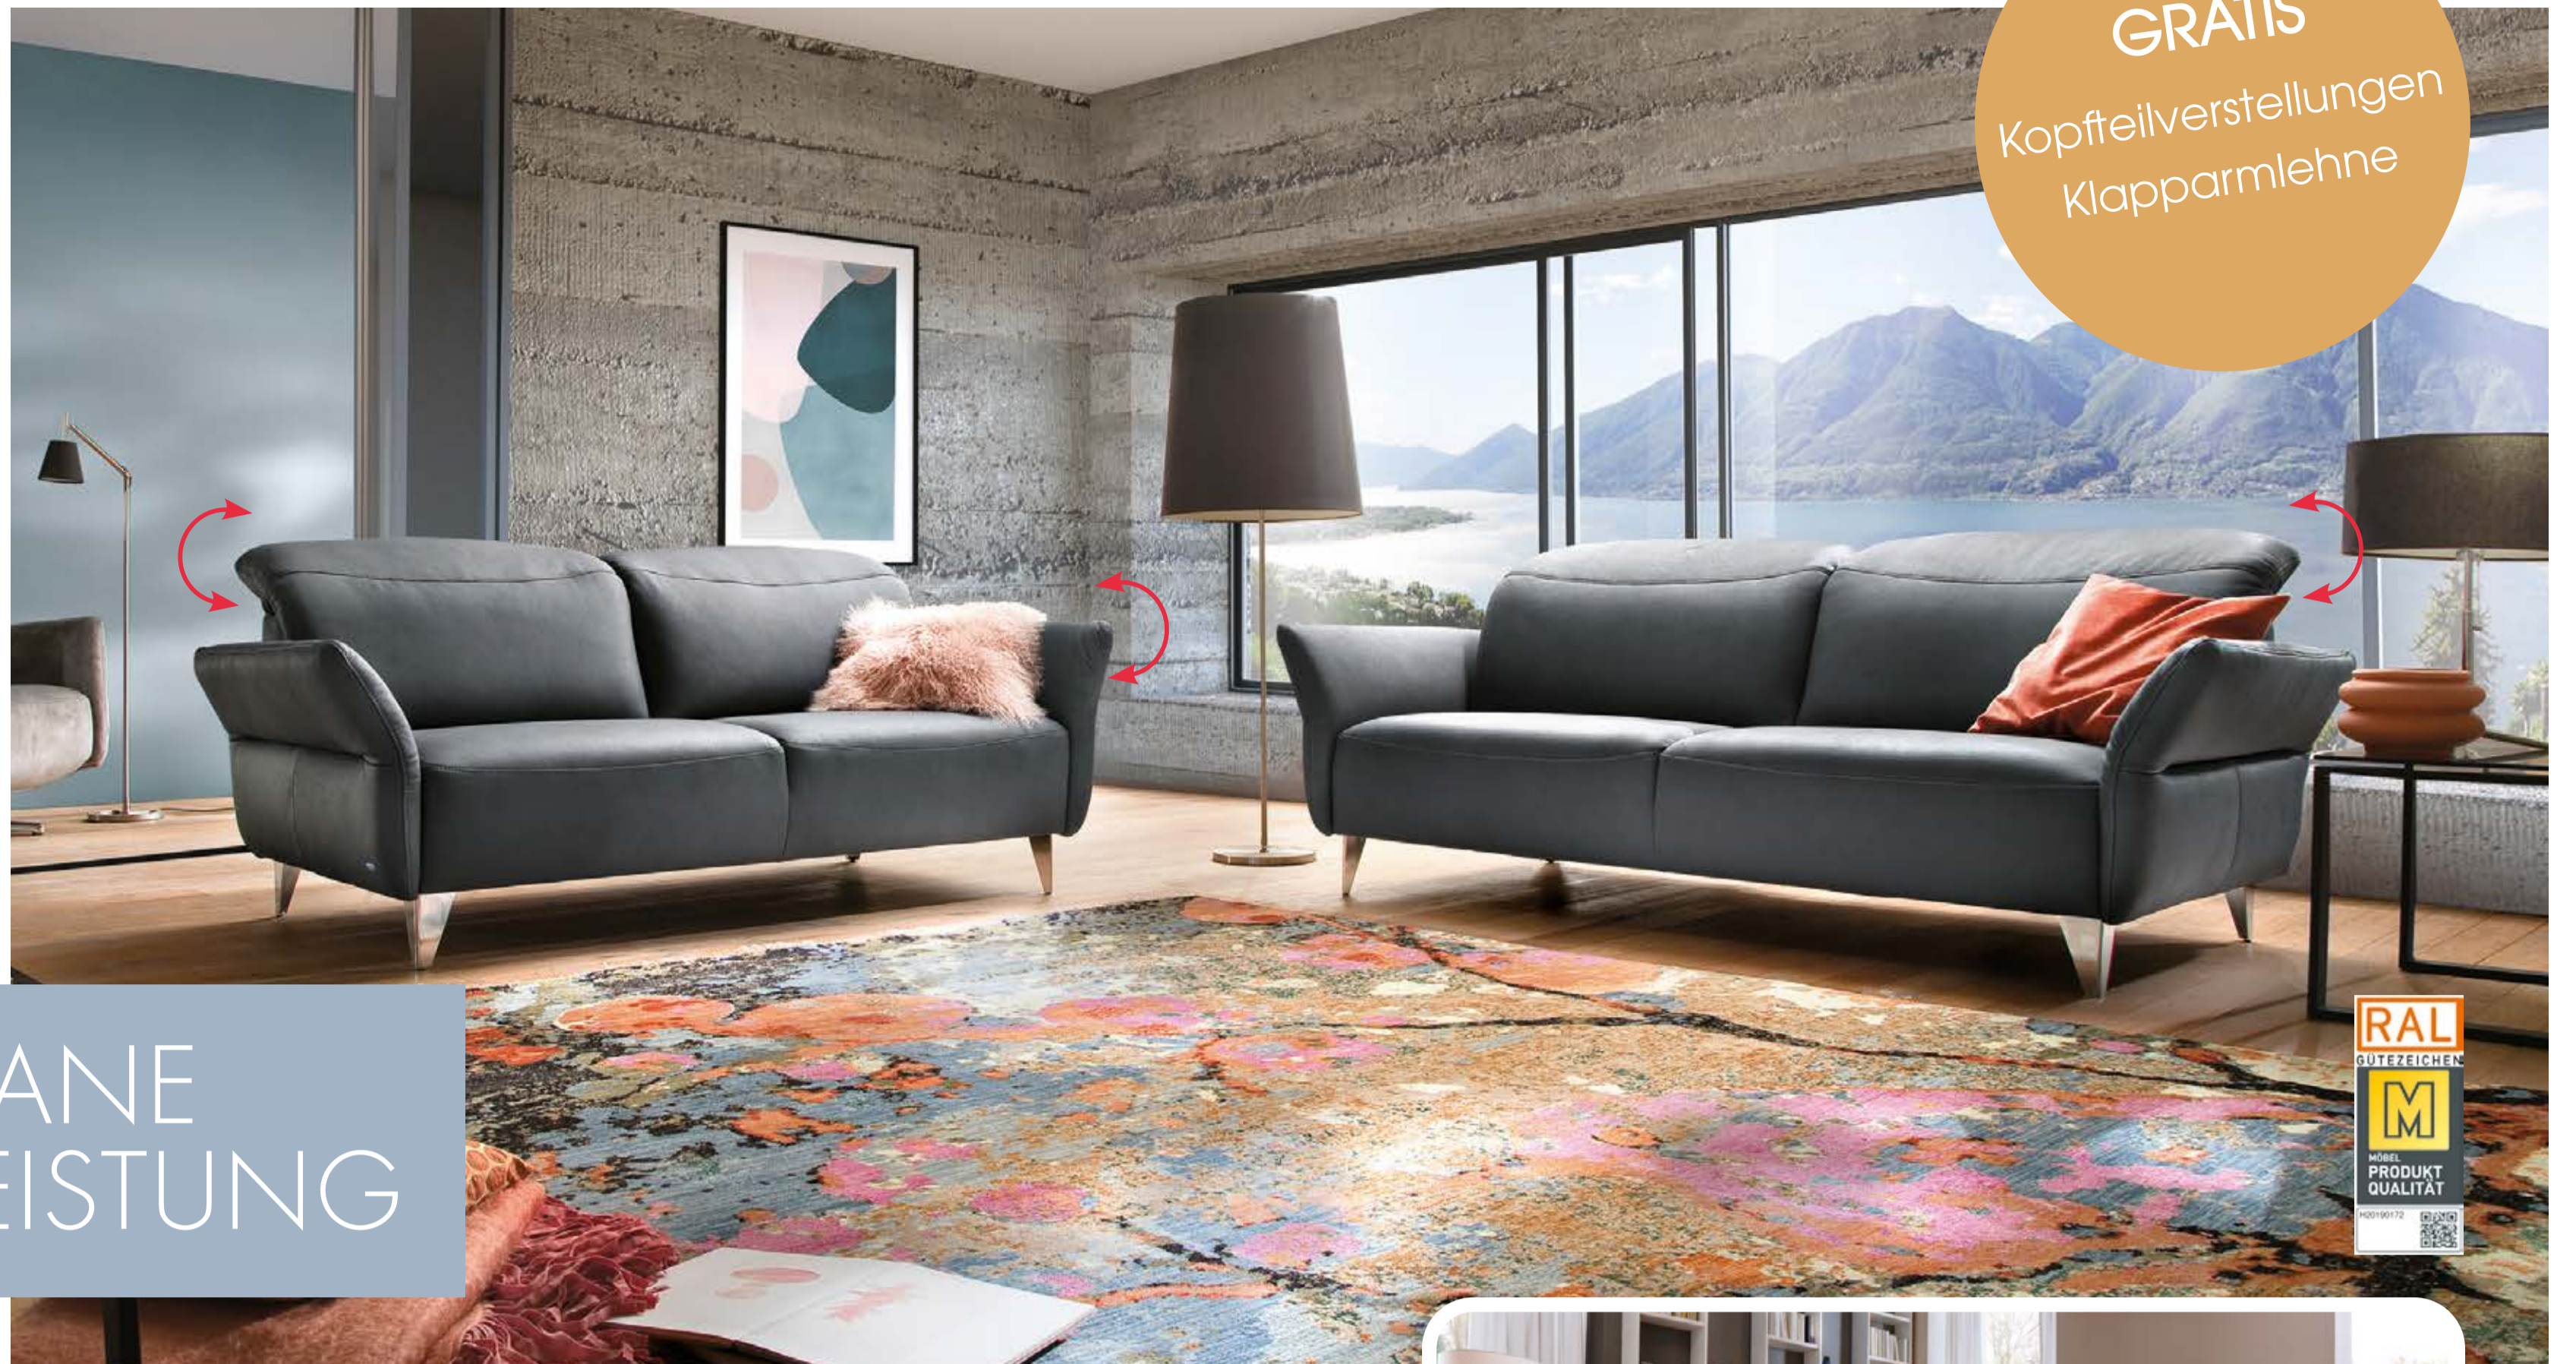

# BelAmi

Exklusivmodell

GRATIS  
Kopfteilverstellungen  
Klapparmlehne

**Elegante Sofa Gruppe**  
in Leder; Metallwinkelfuß;  
inkl. Kopfteilverstellung; inkl.  
Klapparmlehne; Kissen sind  
Deko;  
**2 Sitzer Sofa** ca. 151 cm  
**2,5 Sitzer Sofa** ca. 171 cm

## DIE FILIGRANE MEISTERLEISTUNG

Der praktische Sitzvorzug (+ 25 cm) kann in manueller oder elektrischer Ausführung optional bestellt werden.  
**Sessel** in Leder; Metallfuß; ca. 91 cm; inklusive Klapparmlehne und Kopfteilverstellung

**Elegante Polstergruppe** in Stoff PG2; Metallwinkelfuß; ca. 258 x 227 cm; Klapparmlehne und Kopfteilverstellungen inklusive; Kissen und Decke sind Deko

Verwandeln Sie Ihre Garnitur in eine Kuschelease; gegen geringen Mehrpreis ist der Sitzvorzug manuell oder elektrisch lieferbar

**Relaxsessel BACCARA** in Leder; inklusive manueller Relaxverstellung; inkl. Kopfteilverstellung; Metalldrehkreuz schwarz; gegen Mehrpreis: elektrische Verstellung/Akku; Aufstehhilfe;

Drei Größen preisgleich