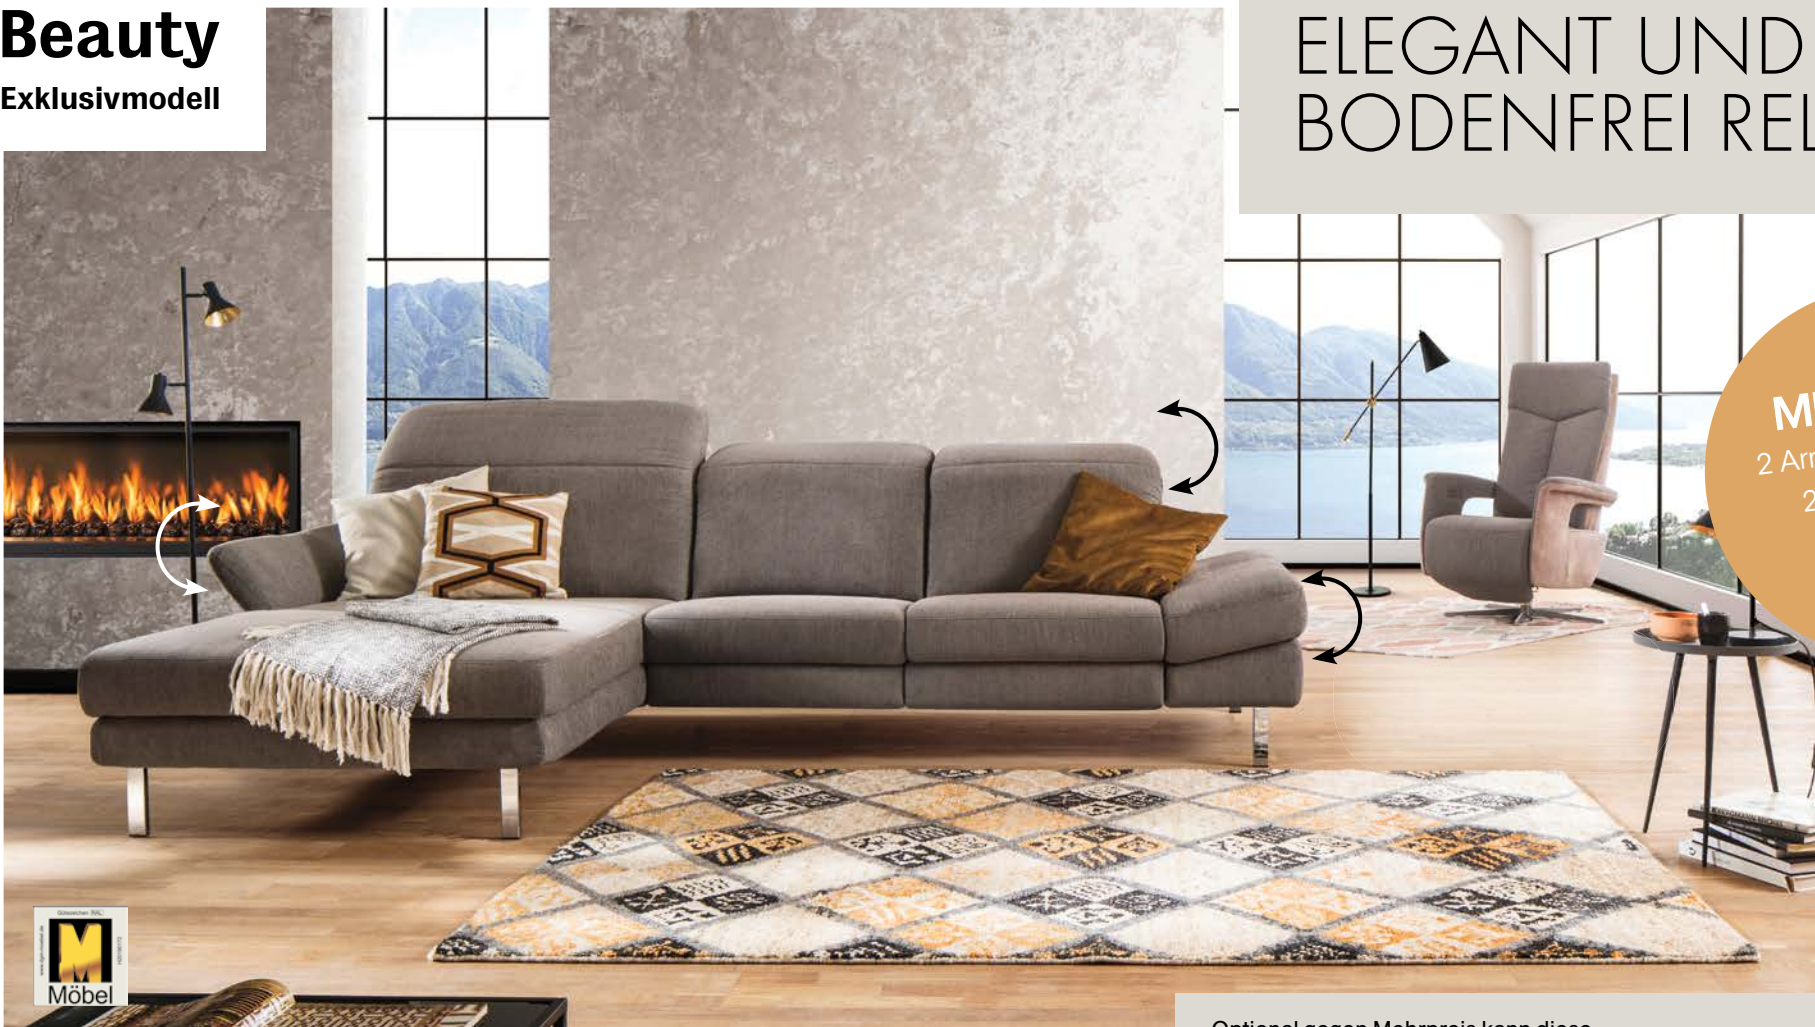

# Beauty

Exklusivmodell

ELEGANT UND  
BODENFREI RELAXEN

**MEHRWERT**  
2 Armlehnvarianten  
2 Sitzkomforte  
2 Sitzhöhen  
(47/45 cm)

**Longchairkombination** in Stoff PG2; ca. 183 x 273 cm; 2 x Klapparmlehnen und 3 x Kopfteilverstellung inklusive; Kissen sind Dekoration  
**Sessel BACCARA** mit offener Armlehne in Stoff-Material-Mix-Kombination; Rücken und Armlehnaussenseite in Stoff Uni + Sitz/Rücken und Armlehnninnenseite in Webstoff; inkl. manueller Relaxverstellung;

**2,5-Sitzer Sofa** in Leder; ca. 172 cm; inkl. 2 Kopfteilverstellungen und 2 x Klapparmlehnen

**Wall-Free-Funktion!** Der Relaxbeschlag ist elektrisch zu bedienen - individuell je Sitz gegen Mehrpreis lieferbar

**Elegante Polsterecke** in Stoff; ca. 284 x 229 cm; inkl. Klapparmlehne und 5 x Kopfteilverstellung; Metallfuß schwarz;  
**Relaxessel BACCARA** in Leder; inkl. manuelle Relaxverstellung;

**2 Armlehnvarianten - immer klappbar**