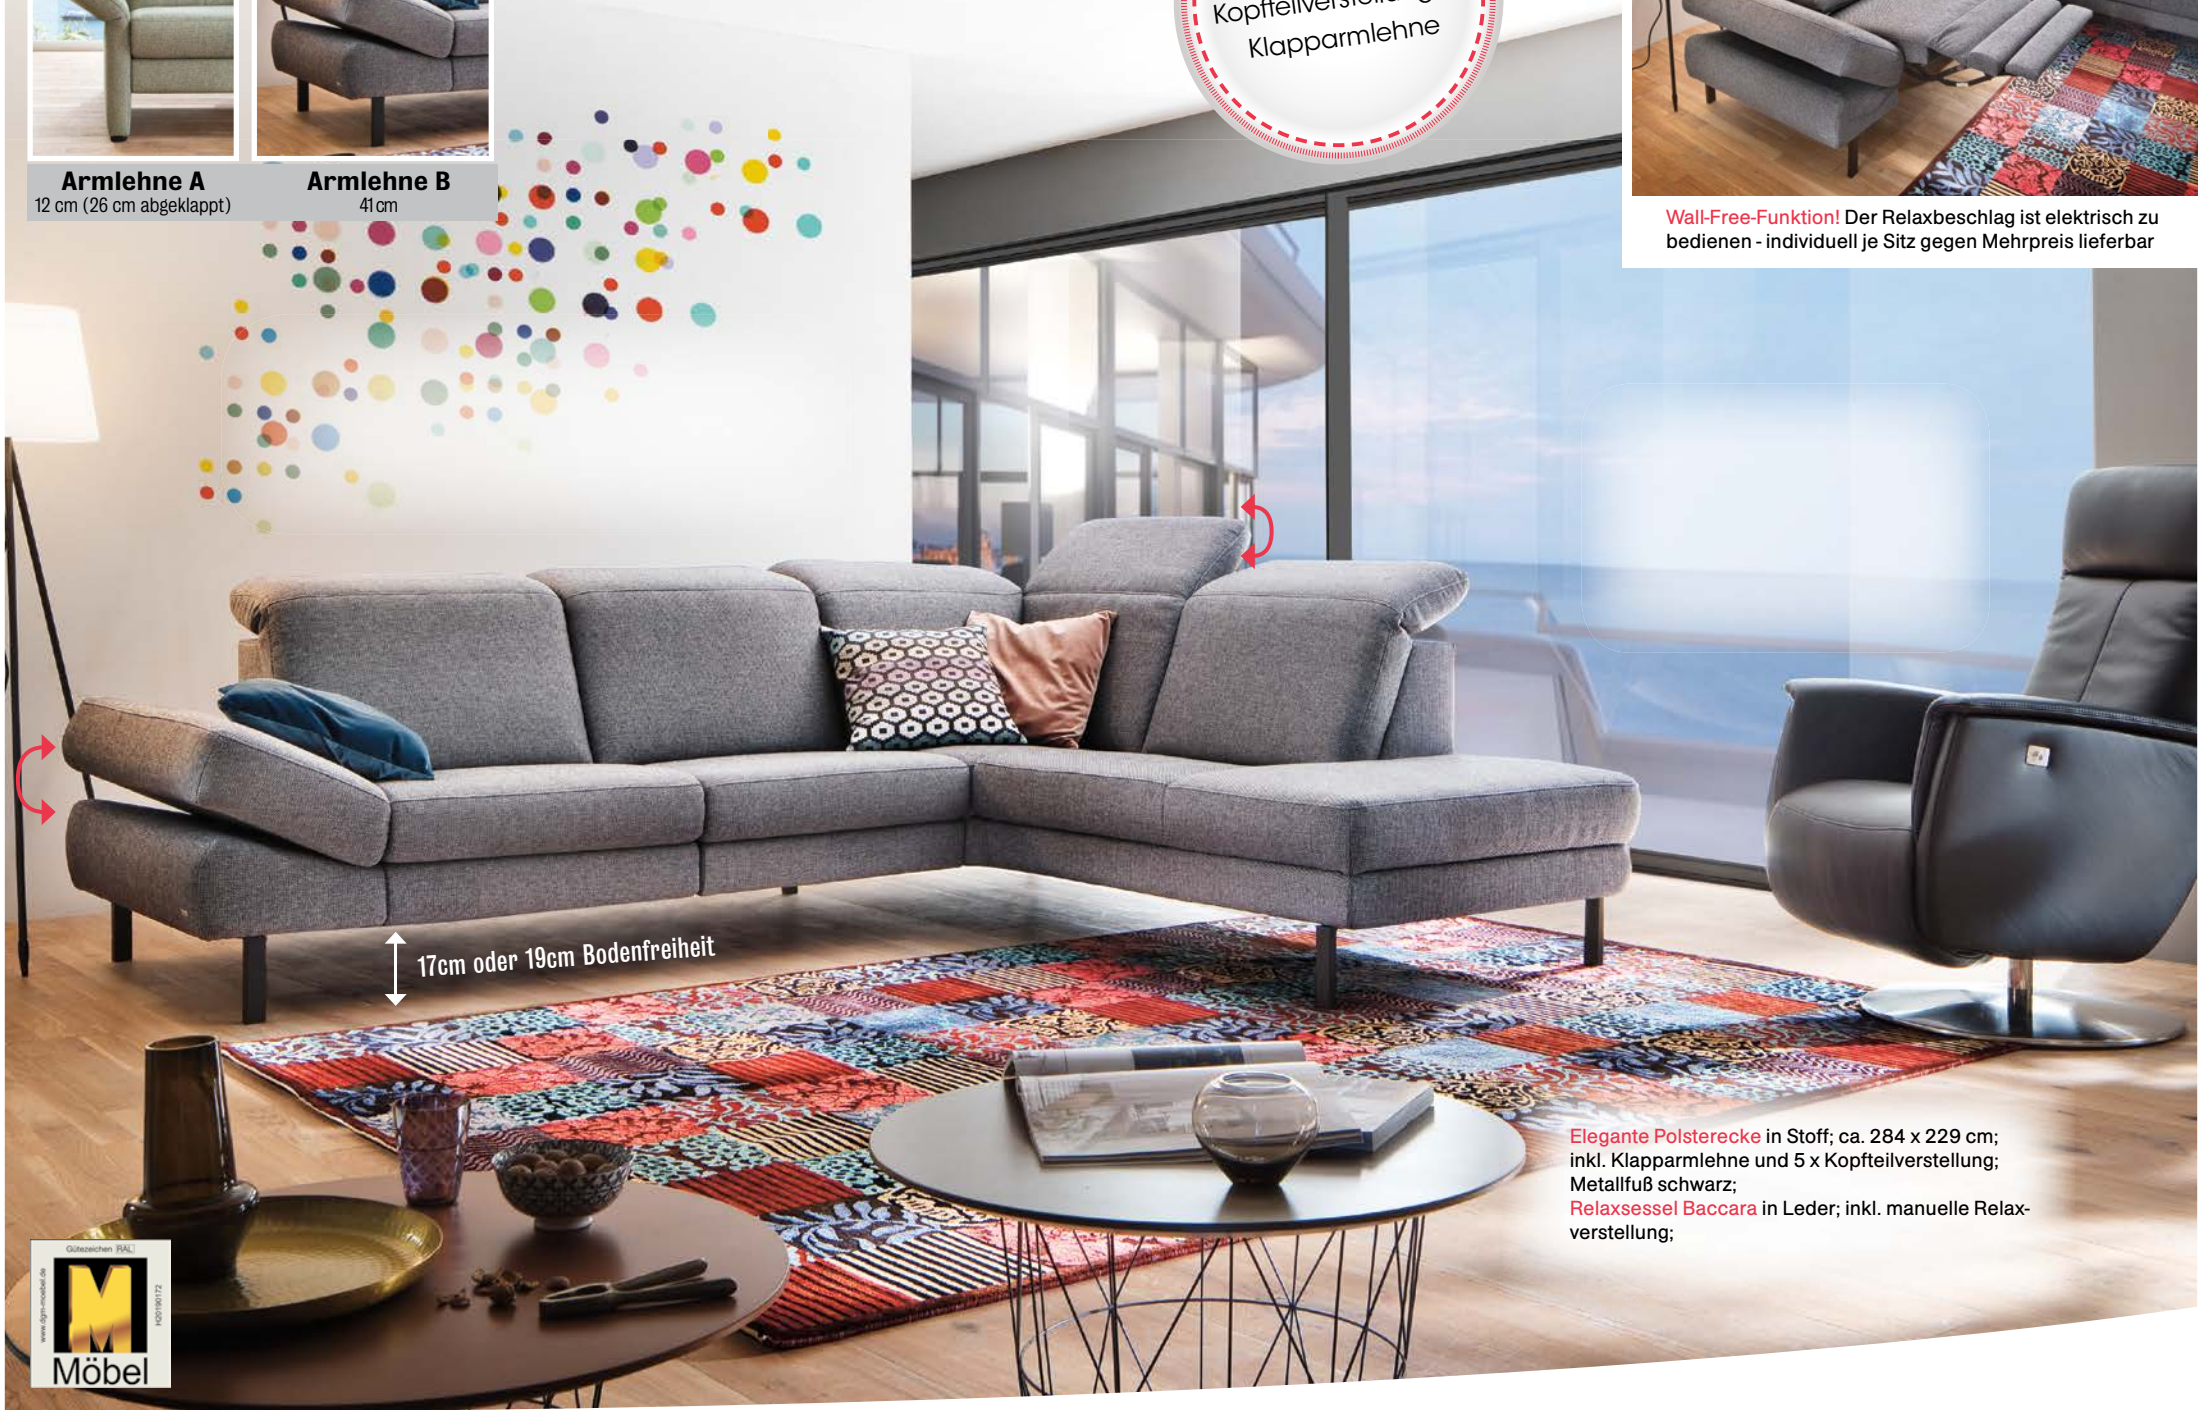

# ELEGANT UND BODENFREI RELAXEN

**Longchairkombination** in Stoff; ca. 183 x 273 cm; 2 x Klapparmlehnen und 3 x Kopfteilverstellung inklusive; Kissen sind Dekoration  
**Sessel Baccara** mit offener Armlehne in Stoff-Material-Mix-Kombination; Rücken und Armlehnaussenseite in Stoff Uni + Sitz/Rücken und Armlehnninnenseite in Webstoff; inkl. manueller Relaxverstellung;

**Sitz- höhe**  
 47 cm    45 cm  
 2 Sitzkomforte – 1 Preis  
 mittel    standard    fest

**2 Armlehnavarianten – immer klappbar**

**Armlehne A**  
12 cm (26 cm abgeklappt)

**Armlehne B**  
41 cm

**Sitz- höhe**  
 47 cm    45 cm  
 2 Sitzkomforte – 1 Preis  
 mittel    standard    fest

**GRATIS**  
 Kopfteilverstellungen  
 Klapparmlehne

**Wall-Free-Funktion!** Der Relaxbeschlag ist elektrisch zu bedienen - individuell je Sitz gegen Mehrpreis lieferbar

17cm oder 19cm Bodenfreiheit

**Elegante Polsterecke** in Stoff; ca. 284 x 229 cm; inkl. Klapparmlehne und 5 x Kopfteilverstellung; Metallfuß schwarz;  
**Relaxsessel Baccara** in Leder; inkl. manuelle Relaxverstellung;